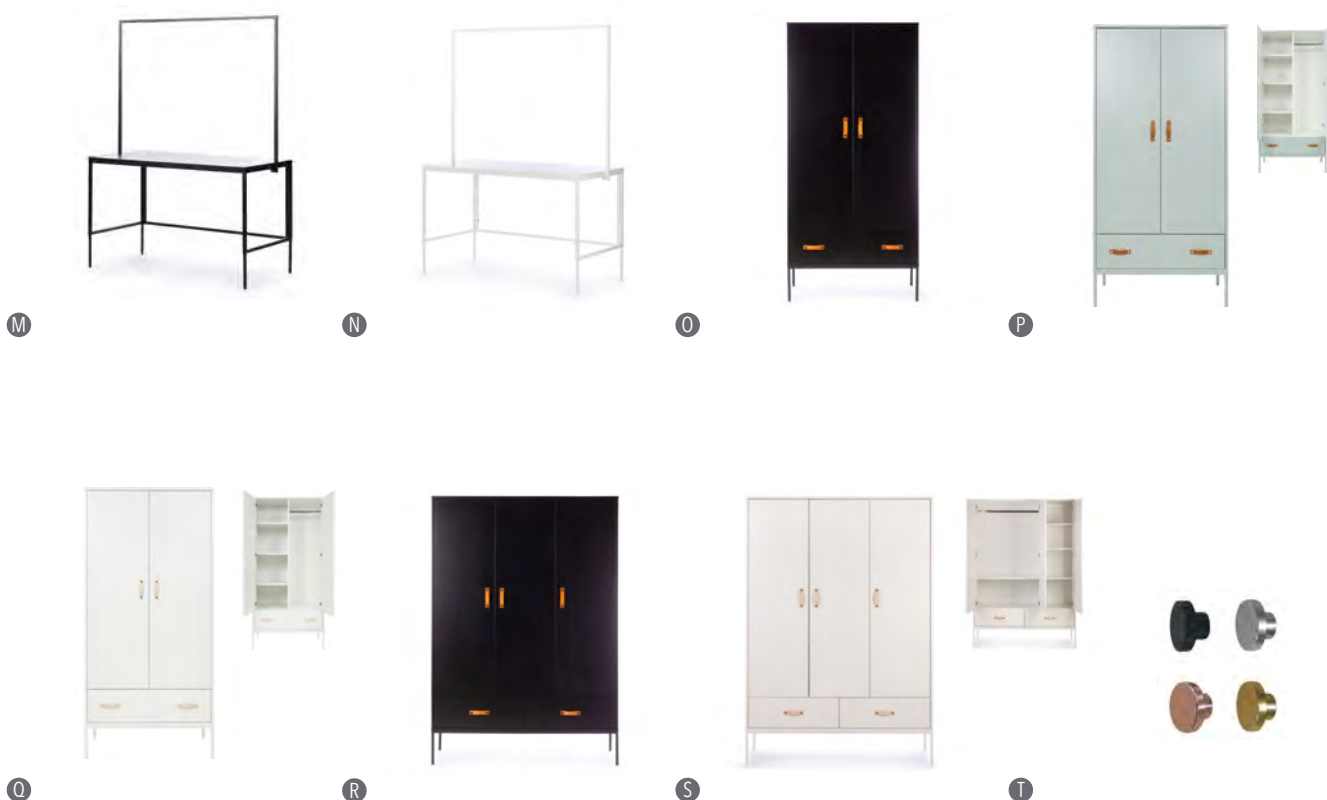

BLISS

Code	Item	Colour	Size	Price	Specs
M	10770680 Bureau/ Desk	black	H73xB120xD60cm	€ 239,-	minimalistic desk
	10770681 Opzetstuk/ attachment	black	H98xB124xD2cm	€ 49,-	attachment for desk
N	10770180 Bureau/ Desk	white	H73xB120xD60cm	€ 239,-	minimalistic desk
	10770181 Opzetstuk/ attachment	white	H98xB124xD2cm	€ 49,-	attachment for desk
O	10770651 Hang-legkast/ wardrobe	black	H190xB90xD55cm	€ 599,-	2 deuren/ 2 doors incl. rod and 3 shelves
P	10770251 Hang-legkast/ wardrobe	seagreen	H190xB90xD55cm	€ 599,-	2 deuren/ 2 doors incl. rod and 3 shelves
Q	10770151 Hang-legkast/ wardrobe	white	H190xB90xD55cm	€ 599,-	2 deuren/ 2 doors incl. rod and 3 shelves
R	10770653 Hang-legkast/ wardrobe	black	H190xB133xD55cm	€ 779,-	3 deuren/ 3 doors incl. rod and 3 shelves
S	10770153 Hang-legkast/ wardrobe	white	H190xB133xD55cm	€ 779,-	3 deuren/ 3 doors incl. rod and 3 shelves
	10770252 Extra legplank/ shelf	white	-	€ 29,50	-
	10770253 Extra roede/ rod	-	-	€ 19,95	-
T	10770290 Set van 12 knopjes/ knobs	silver	Ø1,5xD0,8cm	€ 23,95	Los te bestellen en per post
	10770291 Set van 12 knopjes/ knobs	black	Ø1,5xD0,8cm	€ 23,95	verstuurd. Can be ordered
	10770292 Set van 12 knopjes/ knobs	copper	Ø1,5xD0,8cm	€ 23,95	separately and will be sent by post.
	10770293 Set van 12 knopjes/ knobs	gold	Ø1,5xD0,8cm	€ 23,95